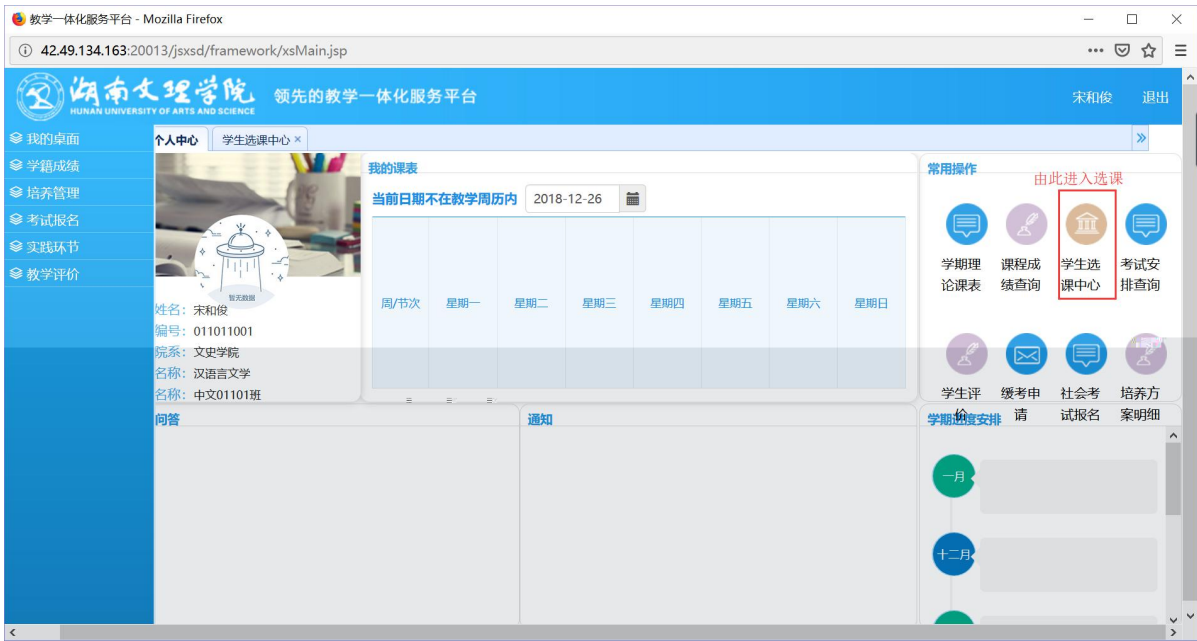

温馨提示: 推荐使用IE9以上浏览器以及360极速模式。

湖南文理学院 教学一体化服务平台

湖南文理学院 教学一体化服务平台

选课学分情况

公选课选课

本学期选课学分/门数要求及已选情况							
	最高总学分	专业内跨年级选课(控制)		跨专业选课(控制)		校公共选修课选课(控制)	
		学分	门数	学分	门数	学分	门数
设置(控制)要求	不控制	不控制	不控制	不控制	不控制	2	1
已选统计	20.0	0.0	0	0.0	0	0.0	0